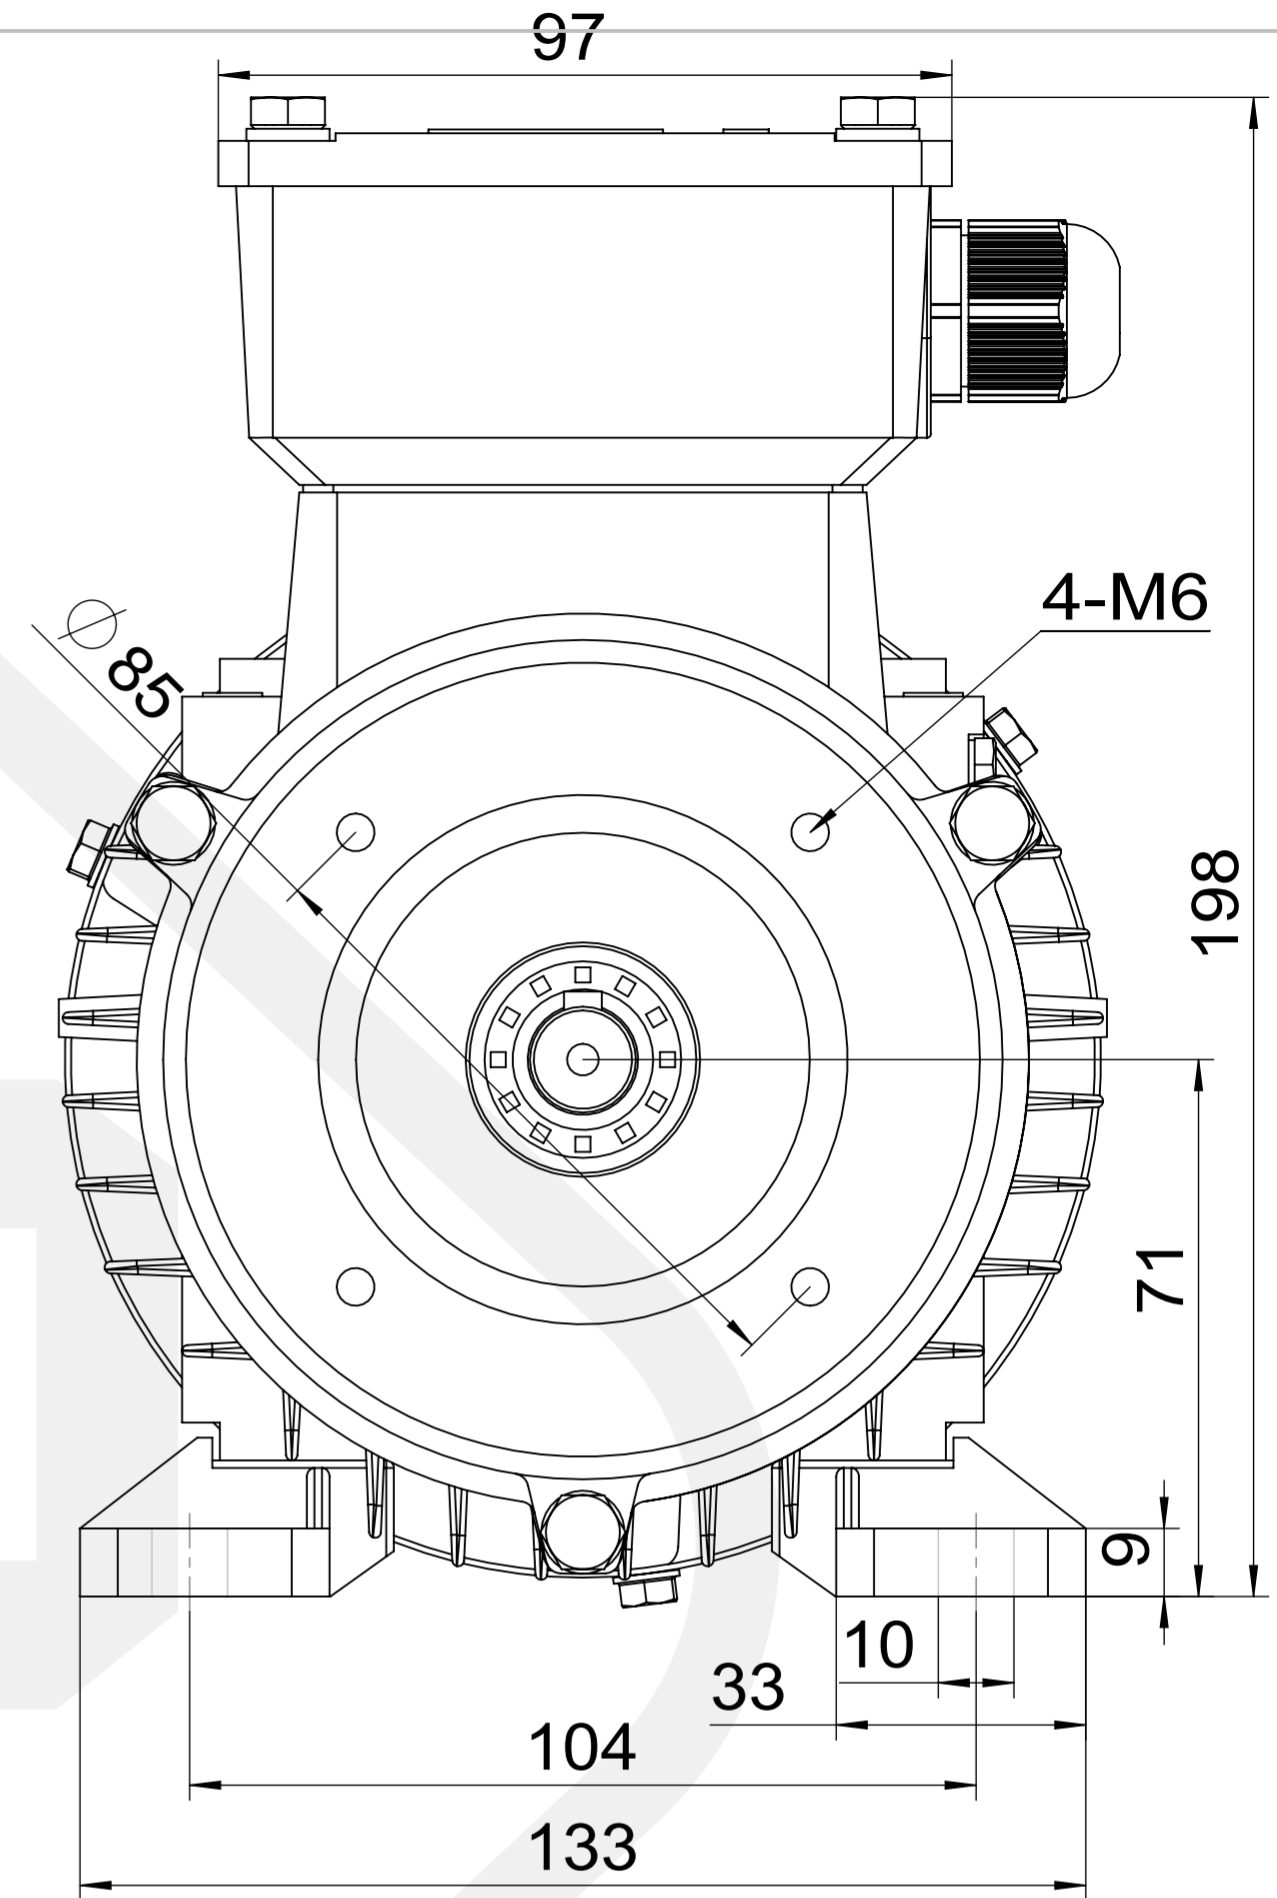

A-A
1:1

Electric s.r.o.

1AL-71-B34
Mounting diagram