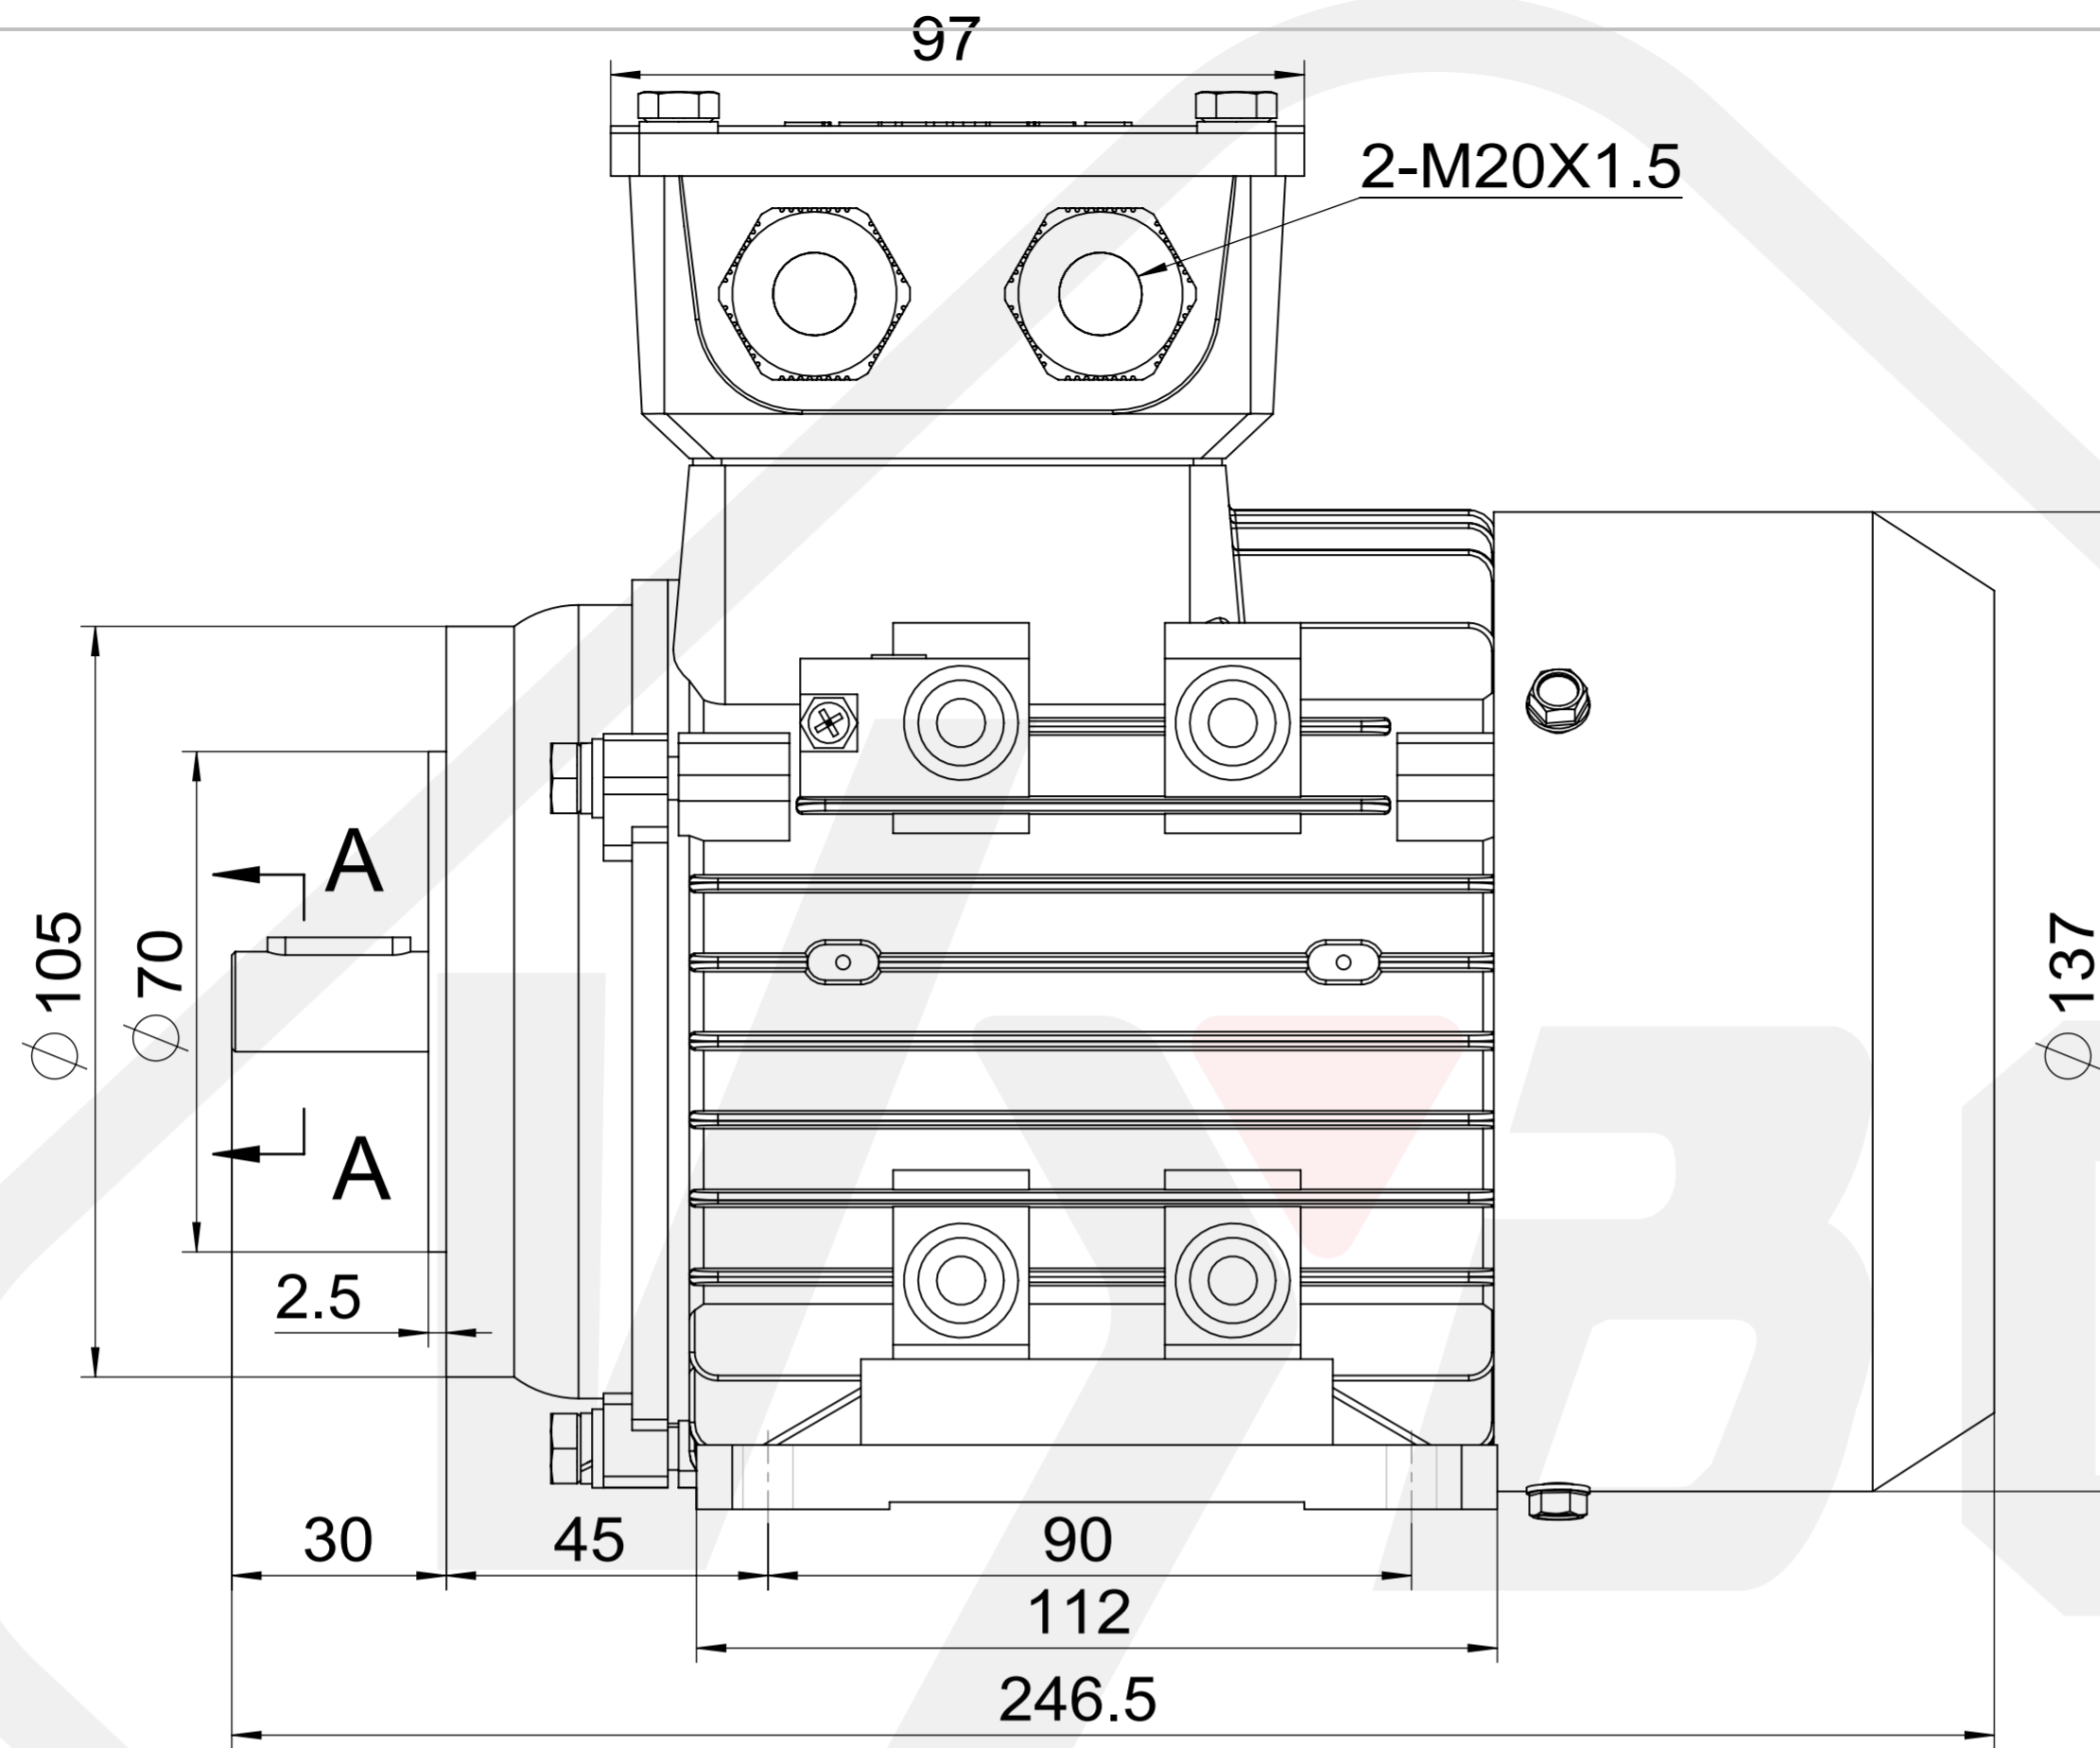

A-A
1:1

Electric s.r.o.

1AL-71-B34
Mounting diagram