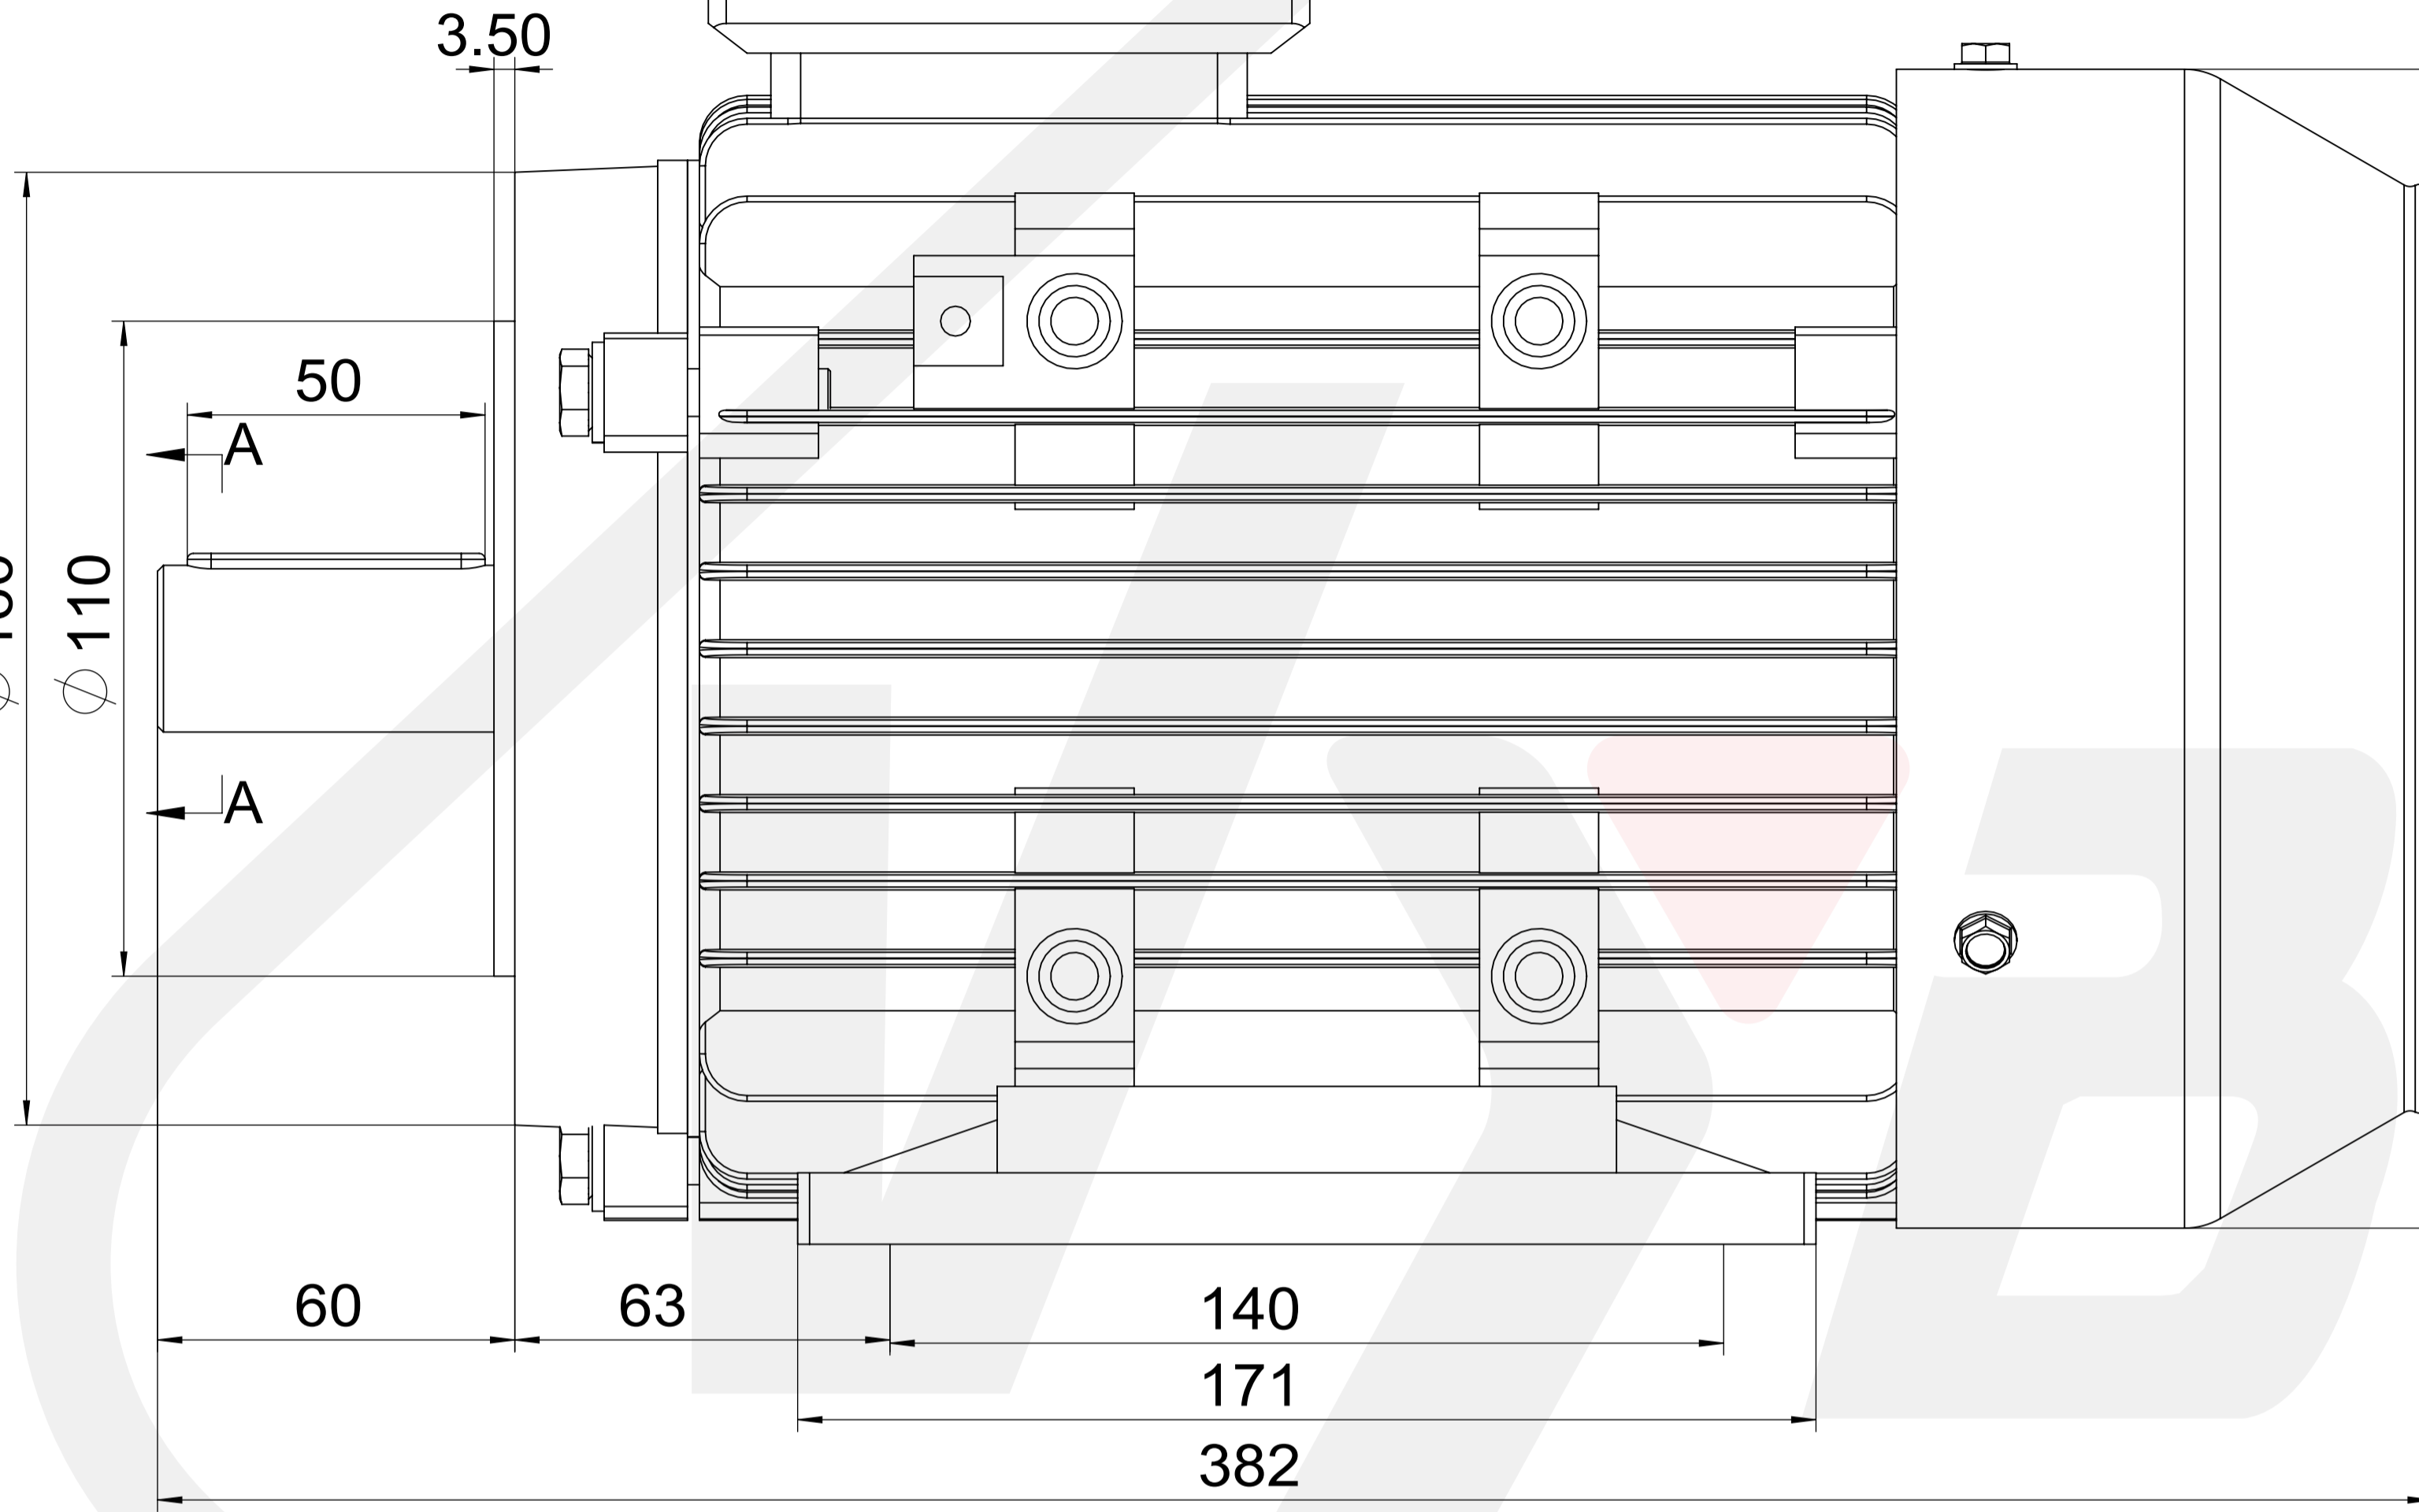

106

A-A
1:1

Electric **S.R.O.**

1AL-100L-B34
Mounting diagram