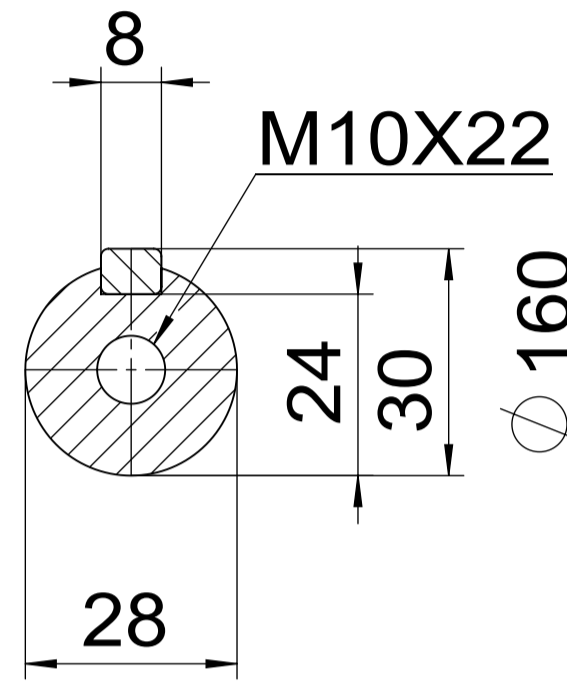

106

A-A
1:1

Electric **S.R.O.**

1AL-100L-B34
Mounting diagram