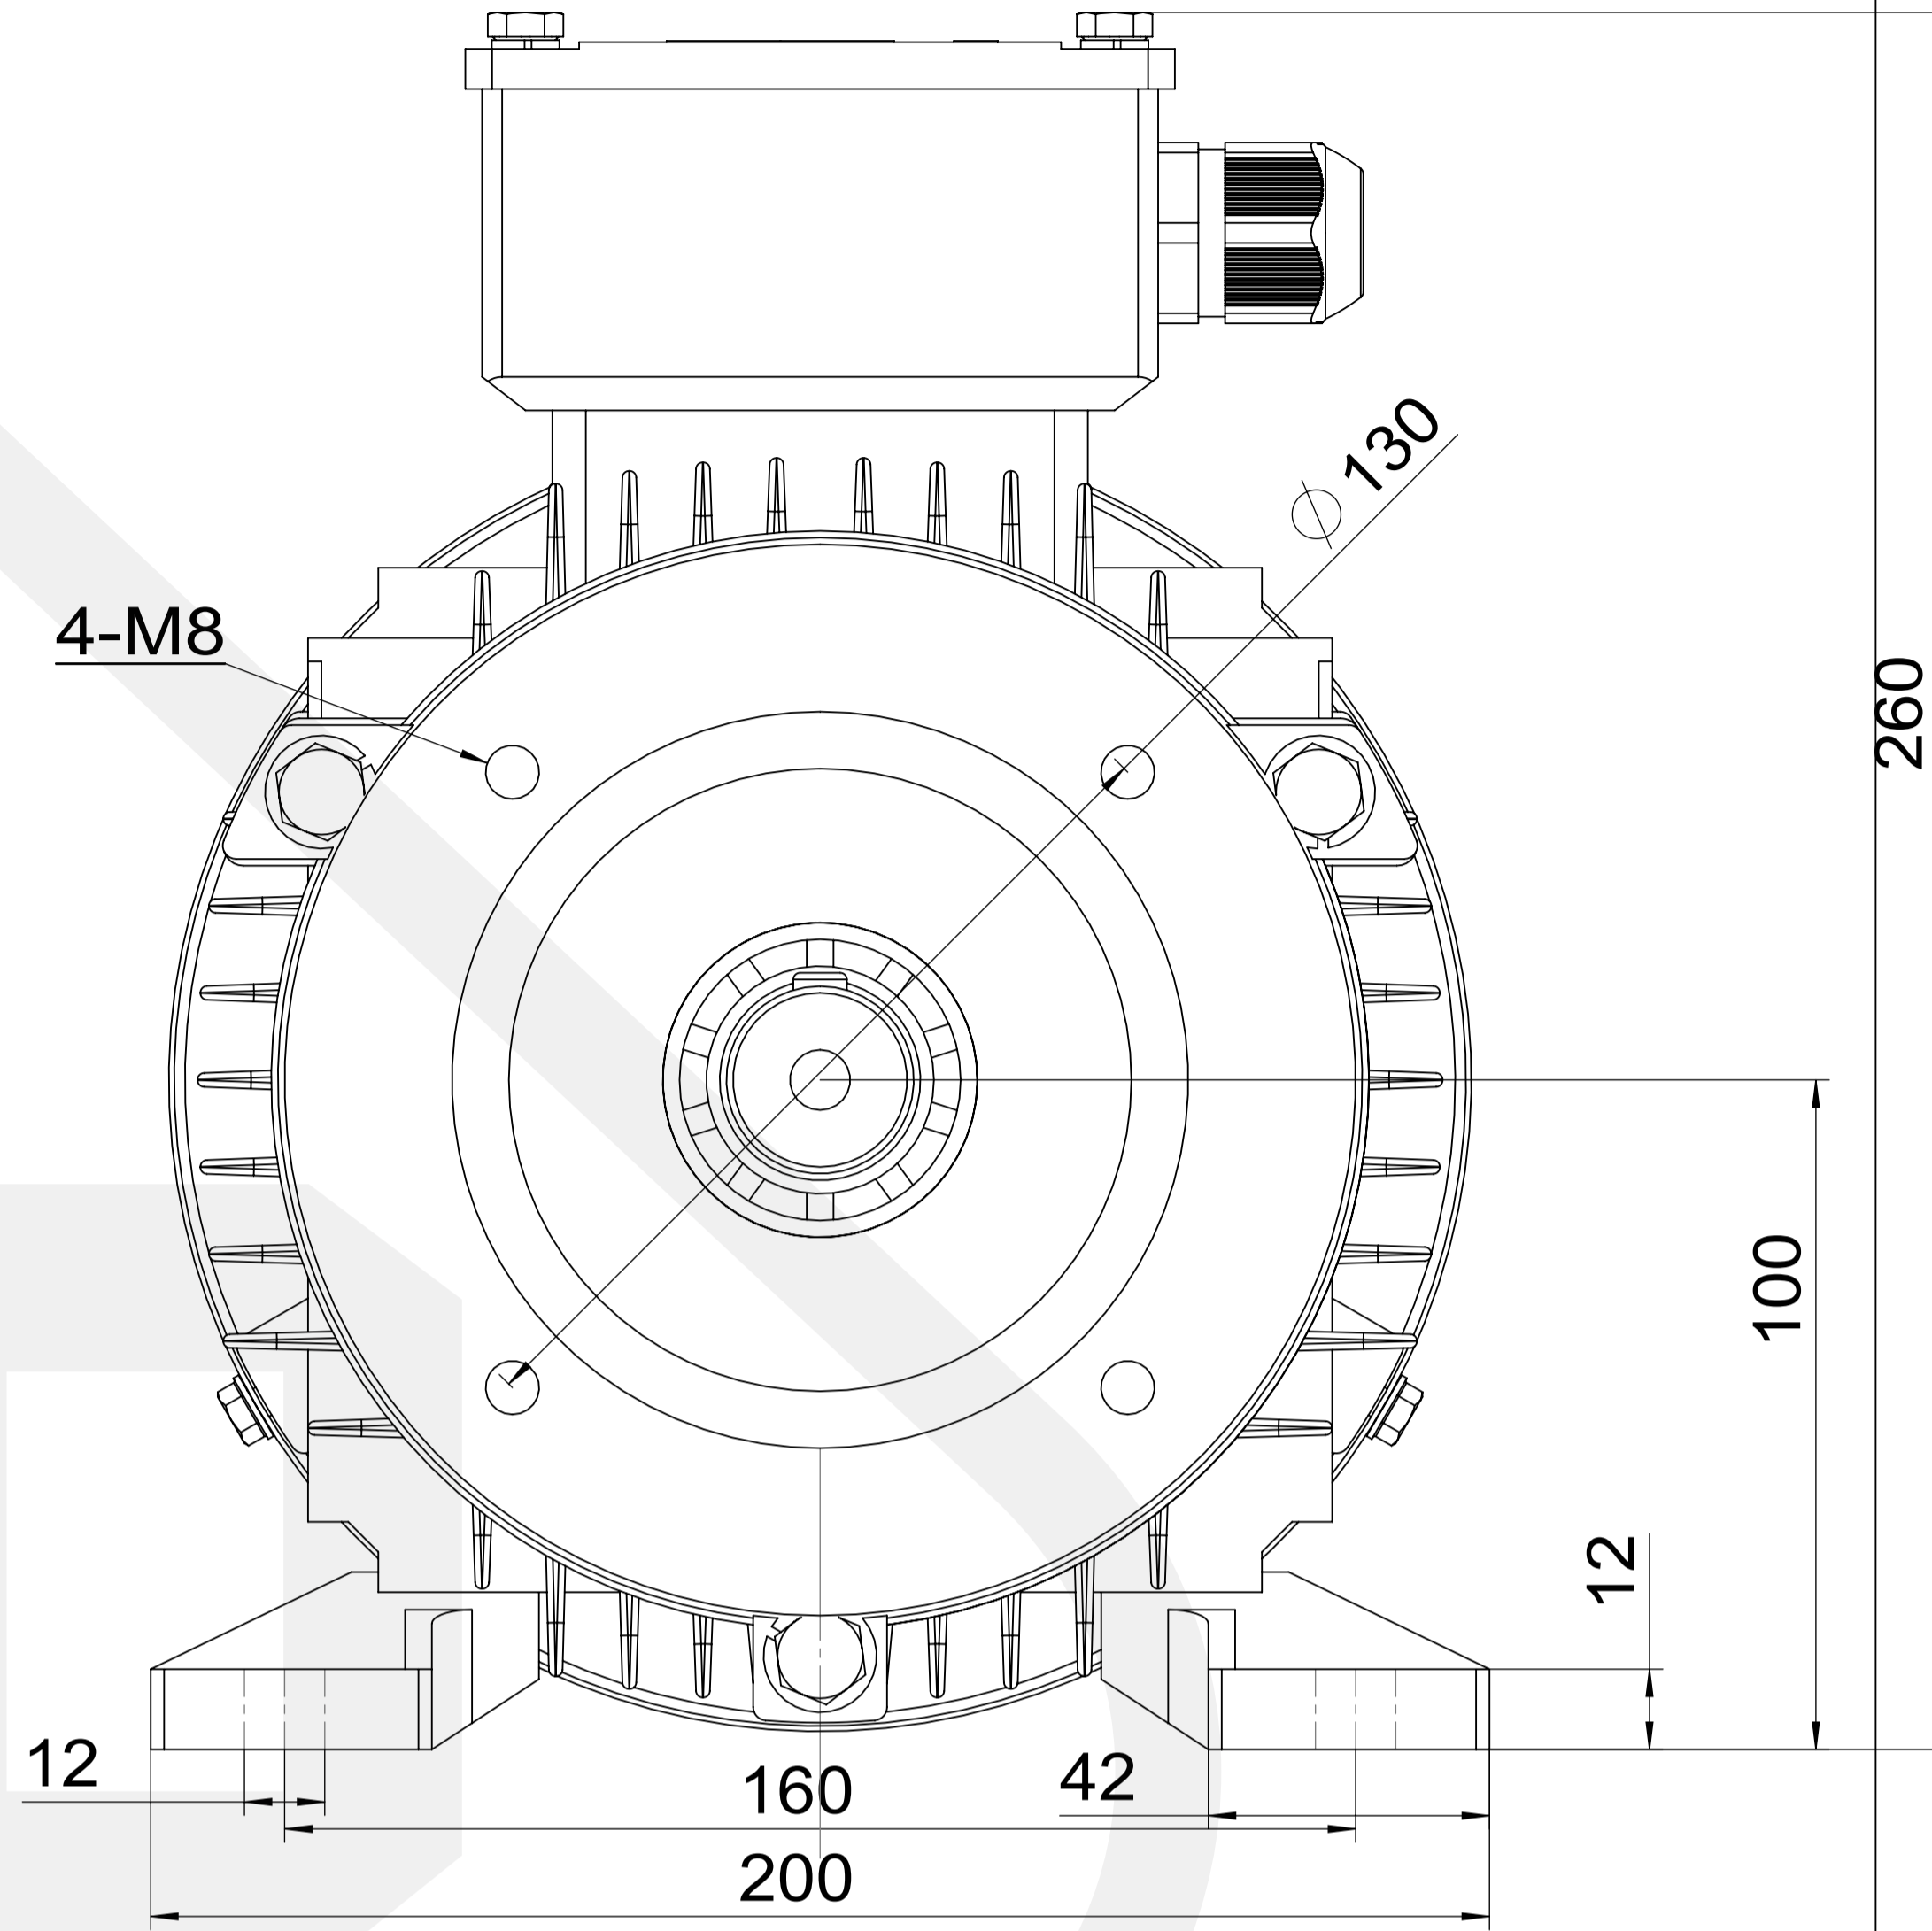

106

A-A
1:1

Electric **S.R.O.**

1AL-100L-B34
Mounting diagram